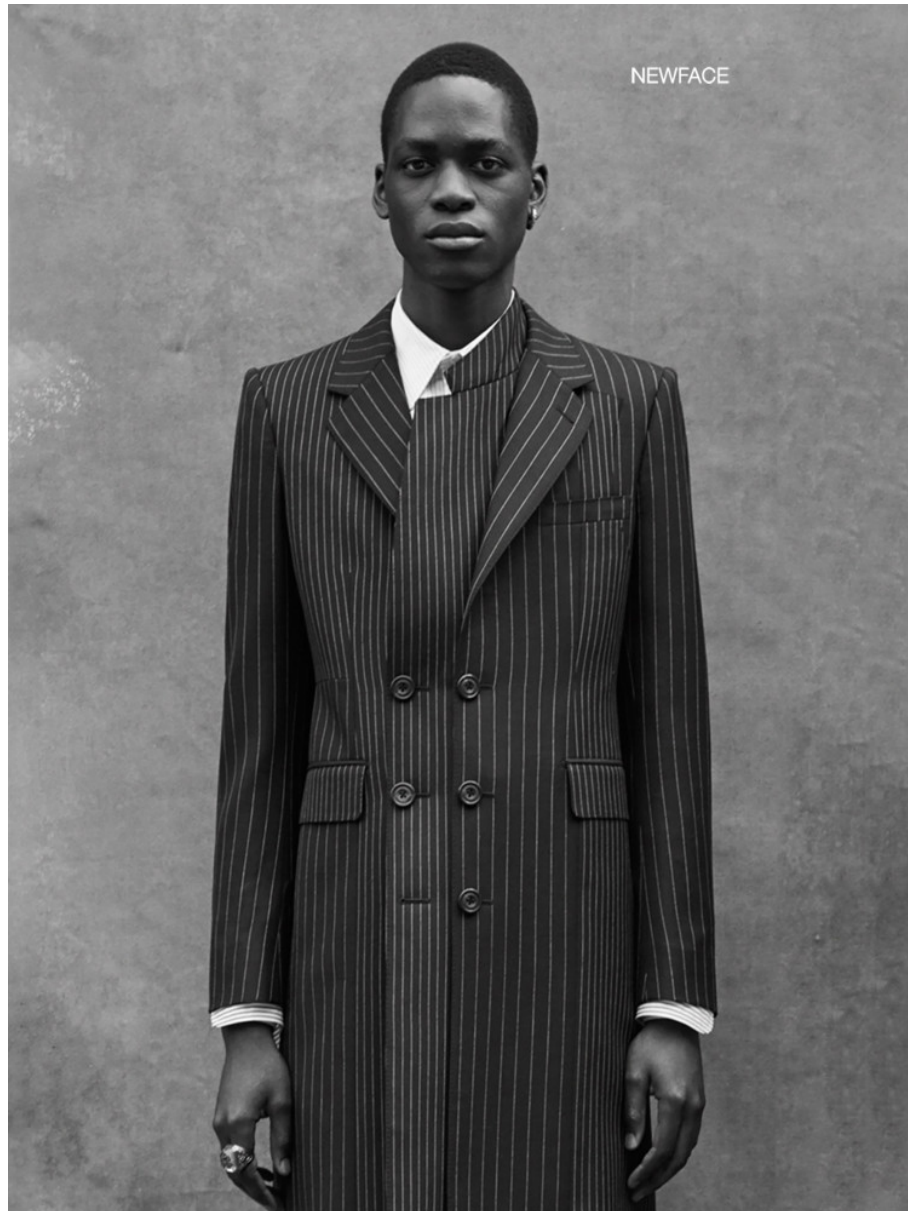

height : 190/6' 3" chest : 86/34" waist : 65/25½" hips : 88/34½" shoe : 45/11 hair : Black eyes : Black